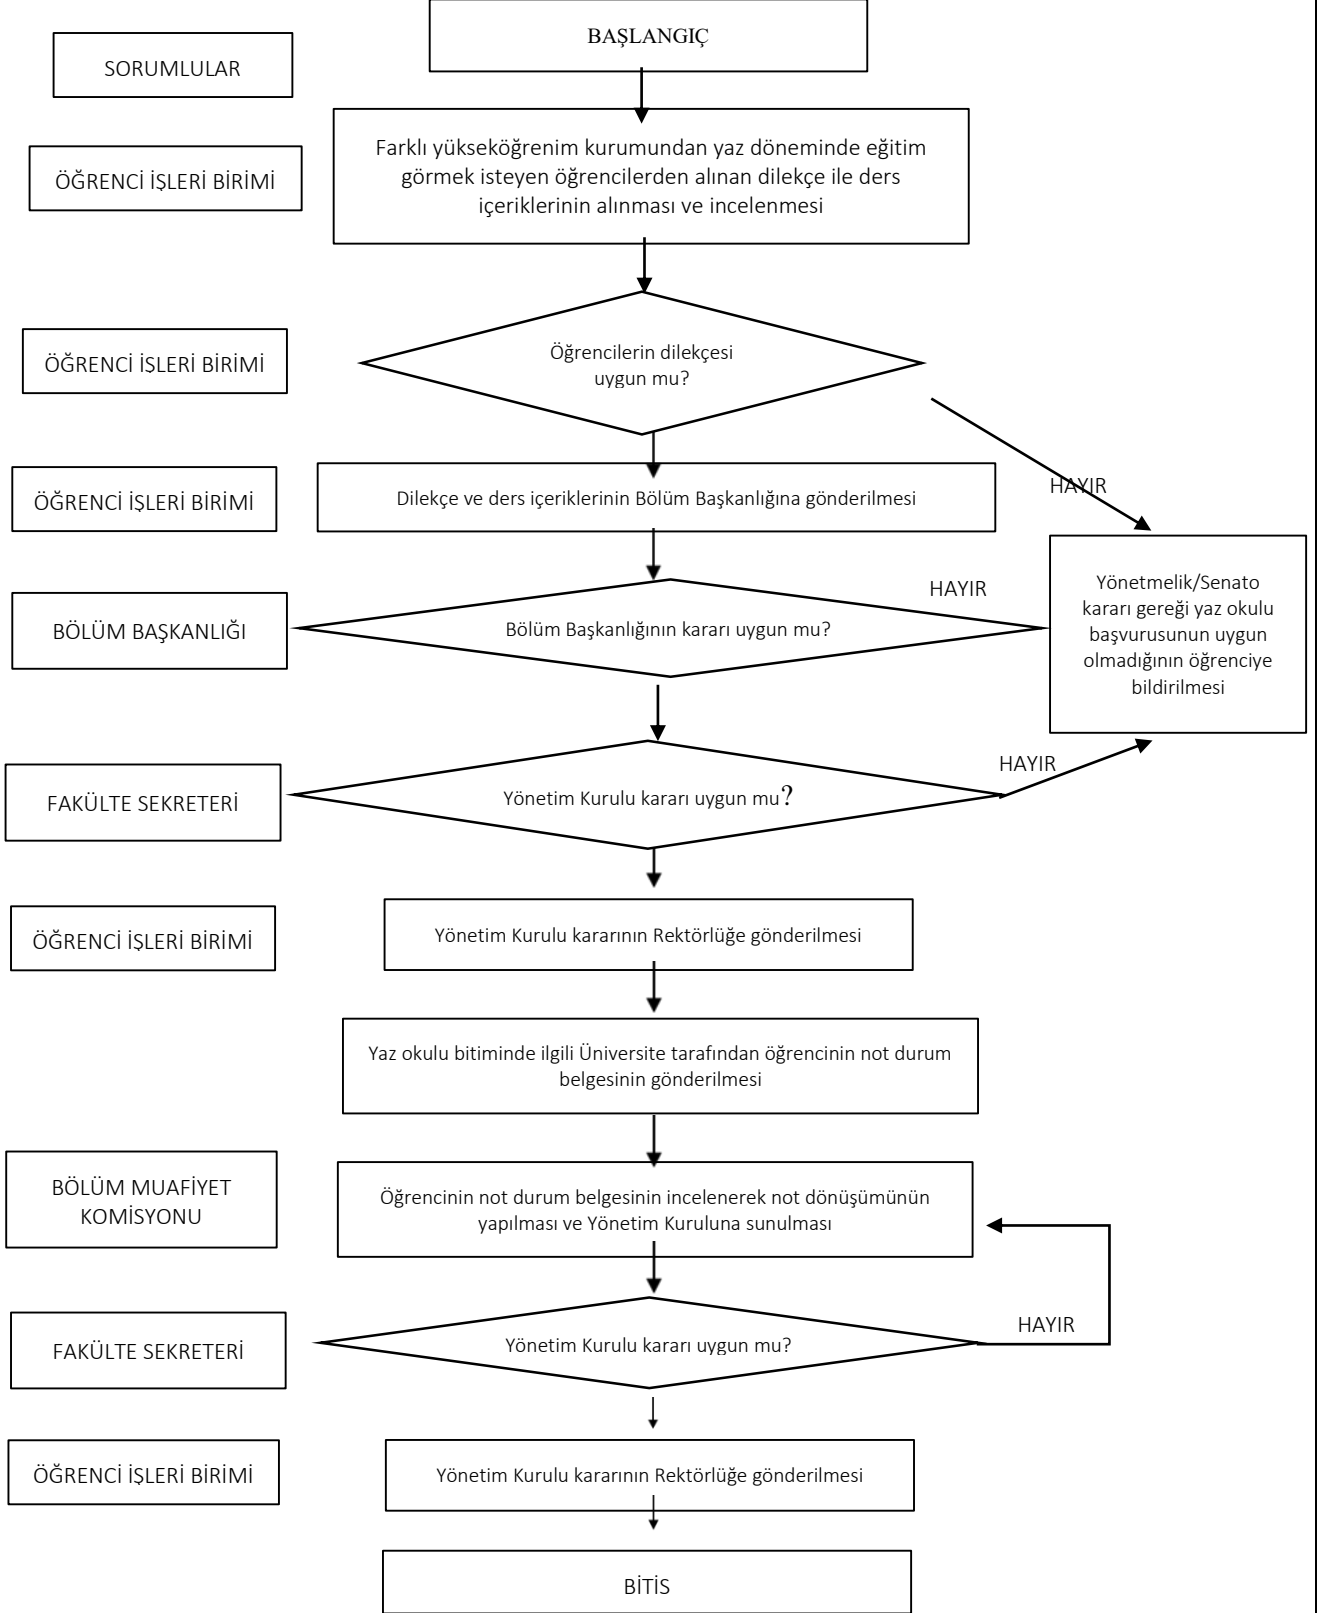

EK SINAV İŞLEMLERİ

BÖLÜM BASKANLIĞI

ÖĞRENCİ İŞLERİ BİRİMİ

FAKÜLTE SEKRETERİ

ÖĞRENCİ İŞLERİ BİRİMİ

İKTİSADİ VE İDARİ BİLİMLER FAKÜLTESİ İŞ AKIŞ ŞEMALARI

YAZ OKULU

İKTİSADİ VE İDARİ BİLİMLER FAKÜLTESİ İŞ AKIŞ ŞEMALARI

DERS KAYIT İŞLEMLERİ

İKTİSADİ VE İDARİ BİLİMLER FAKÜLTESİ İŞ AKIŞ ŞEMALARI

SINAV PROGRAMI

SORUMLULAR

BAŞLANGIÇ

ÖĞRENCİ İŞLERİ BİRİMİ

Eğitim-öğretim yılı başlangıcında Bölüm Başkanlıklarından akademik takvimde belirtilen tarih aralığı kapsamında ve tüm derslerin sınav salonları dikkate alınarak arasınay/yarıyıl sonu sınavı/bütünleme sınav tarihlerinin istenmesi