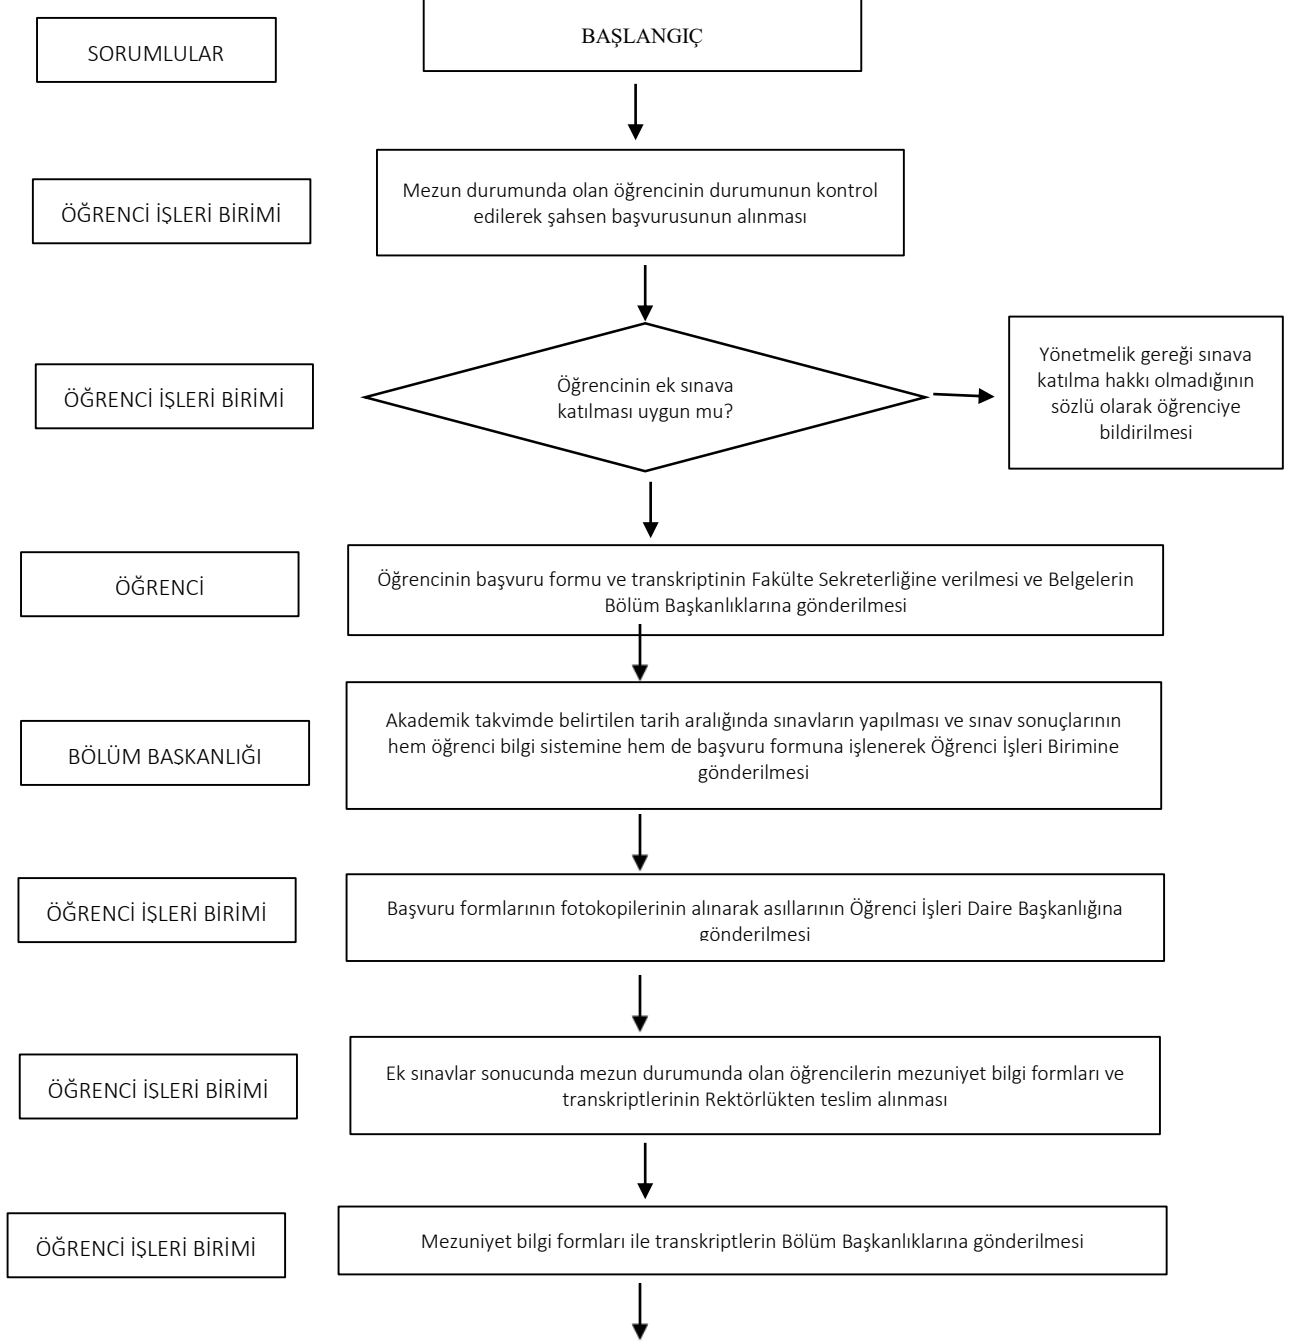

İKTİSADİ VE İDARİ BİLİMLER FAKÜLTESİ İŞ AKIŞ ŞEMALARI

EK SINAV İŞLEMLERİ