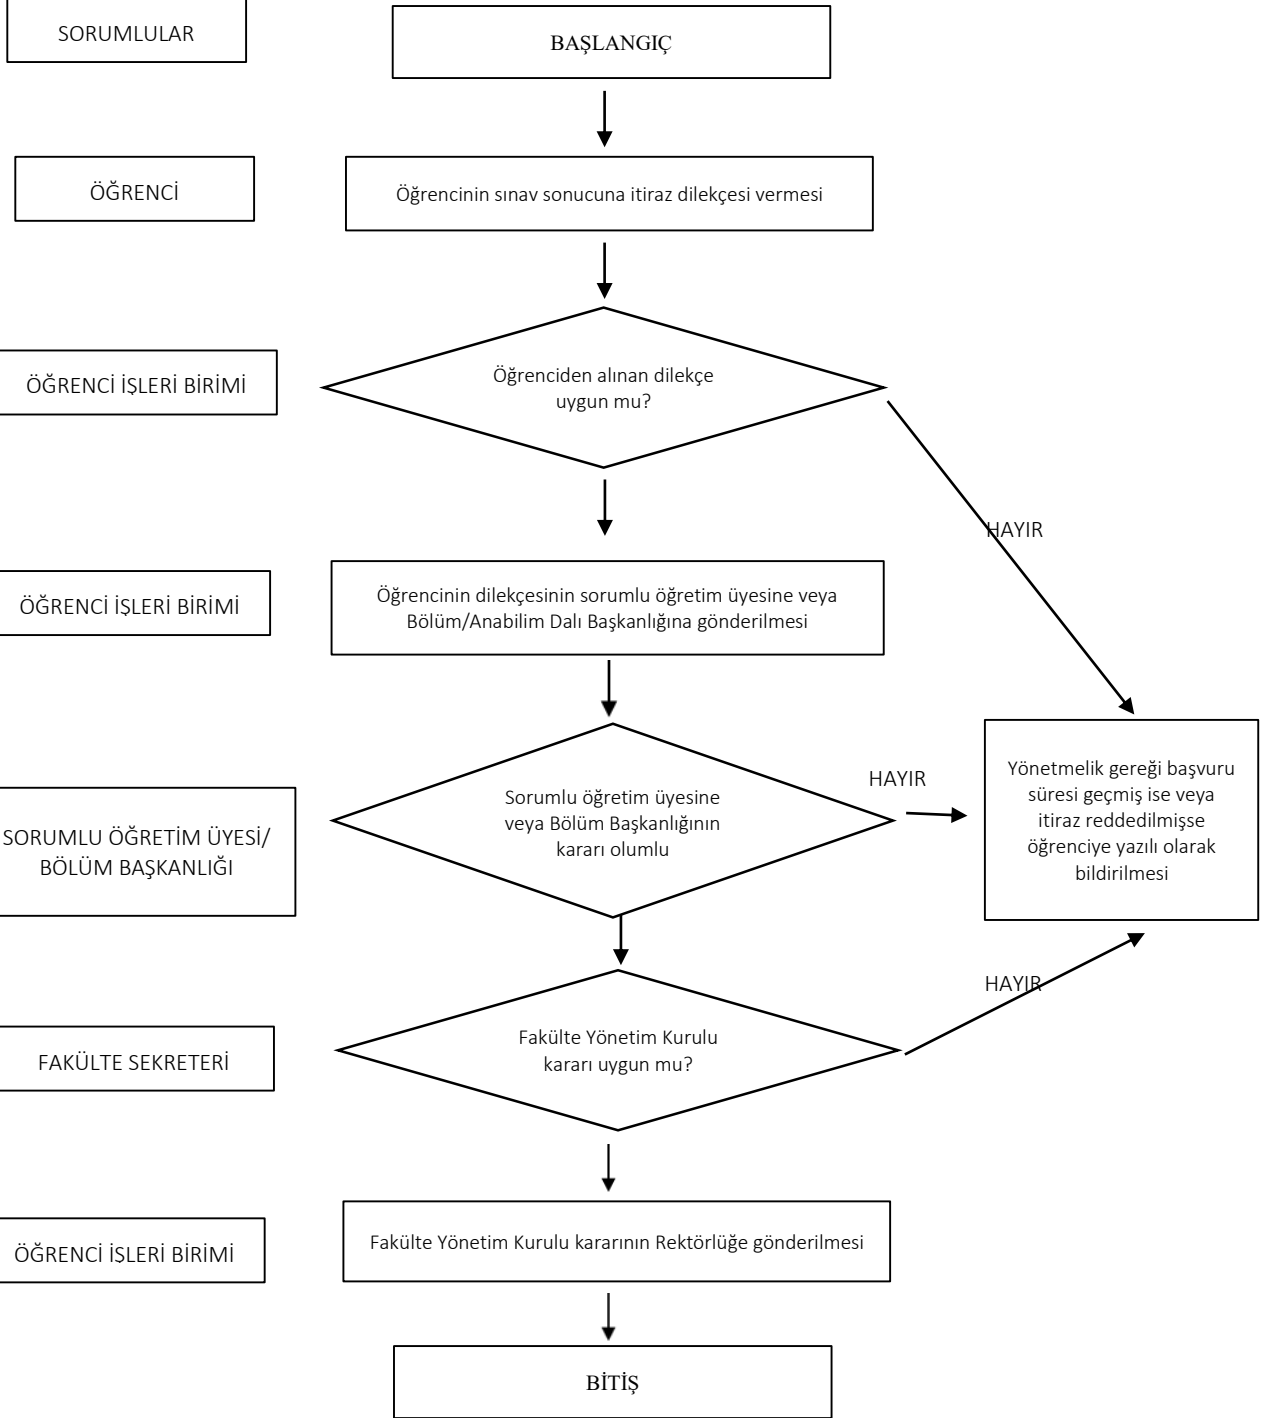

MAZERET SINAVI

İKTİSADİ VE İDARİ BİLİMLER FAKÜLTESİ İŞ AKIŞ ŞEMALARI

Dikey Geçiş Sınavı ve yatay geçiş ile Fakültemize yerleşen öğrencilerin muafiyet ve intibak işlemlerinin yapılması

İKTİSADİ VE İDARİ BİLİMLER FAKÜLTESİ İŞ AKIŞ ŞEMALARI

MEZUNİYET İŞLEMLERİ

İKTİSADİ VE İDARİ BİLİMLER FAKÜLTESİ İŞ AKIŞ ŞEMALARI

KAYIT DONDURMA

İKTİSADİ VE İDARİ BİLİMLER FAKÜLTESİ İŞ AKIŞ ŞEMALARI

SINAV SONUÇLARINA İTİRAZ

İKTİSADİ VE İDARİ BİLİMLER FAKÜLTESİ İŞ AKIŞ ŞEMALARI