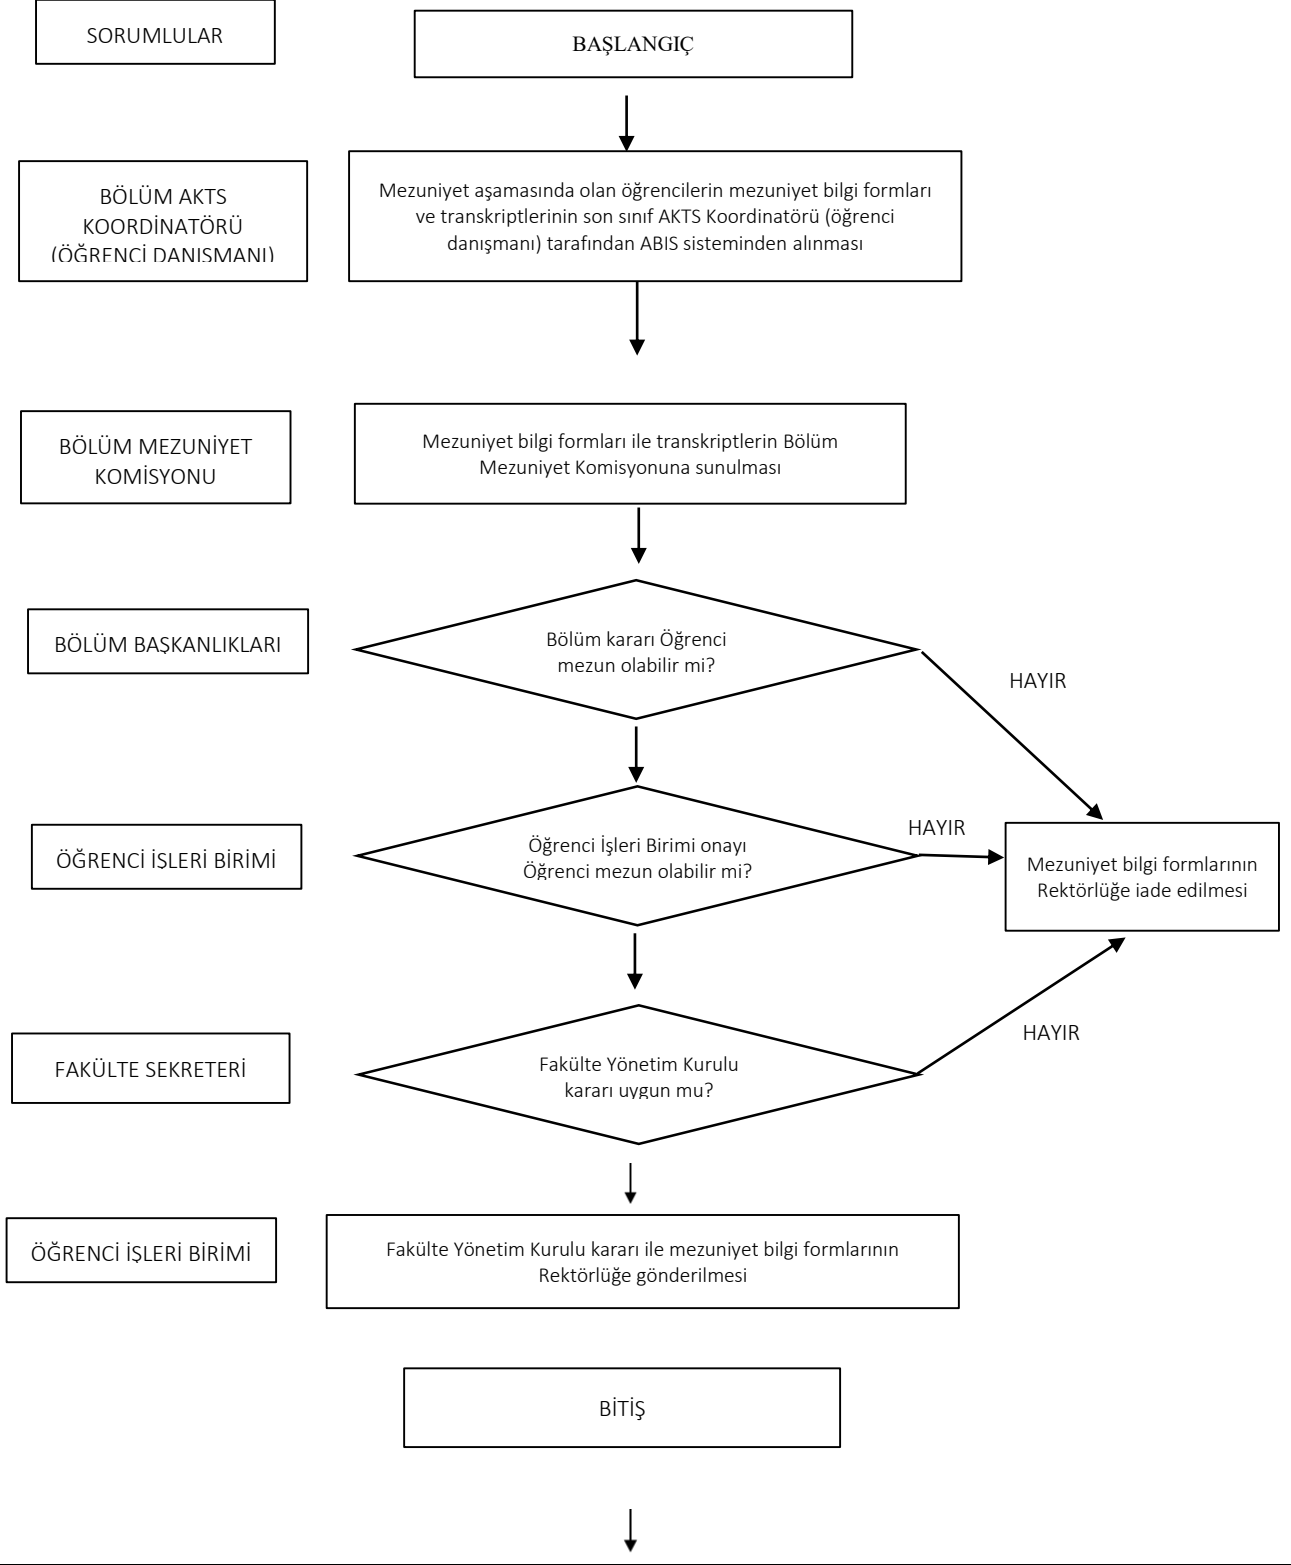

İKTİSADİ VE İDARİ BİLİMLER FAKÜLTESİ İŞ AKIŞ ŞEMALARI

ÖĞRENCİ BELGELERİ

SORUMLULAR

BAŞLANGIÇ

ÖĞRENCİ İŞLERİ BİRİMİ

Öğrencilerin belge taleplerinin alınması (Öğrenci Belgesi, Transkript, Askerlik Belgesi, Yabancı Uyruklu Öğrenci Bilgi Formu, Disiplin Cezası)

ÖĞRENCİ İŞLERİ BİRİMİ

Bilgilerin uyuşmaması nedeniyle belge verilmemesi

ÖĞRENCİ İŞLERİ BİRİMİ

Sistem üzerinden talep edilen belgenin düzenlenerek öğrenciye verilmesi

BITİŞ

İKTİSADİ VE İDARİ BİLİMLER FAKÜLTESİ İŞ AKIŞ ŞEMALARI

MAZERET SINAVI

İKTİSADİ VE İDARİ BİLİMLER FAKÜLTESİ İŞ AKIŞ ŞEMALARI

Dikey Geçiş Sınavı ve yatay geçiş ile Fakültemize yerleşen öğrencilerin muafiyet ve intibak işlemlerinin yapılması

İKTİSADİ VE İDARİ BİLİMLER FAKÜLTESİ İŞ AKIŞ ŞEMALARI

MEZUNİYET İŞLEMLERİ

İKTİSADİ VE İDARİ BİLİMLER FAKÜLTESİ İŞ AKIŞ ŞEMALARI

KAYIT DONDURMA

İKTİSADİ VE İDARİ BİLİMLER FAKÜLTESİ İŞ AKIŞ ŞEMALARI

SINAV SONUÇLARINA İTİRAZ

İKTİSADİ VE İDARİ BİLİMLER FAKÜLTESİ İŞ AKIŞ ŞEMALARI