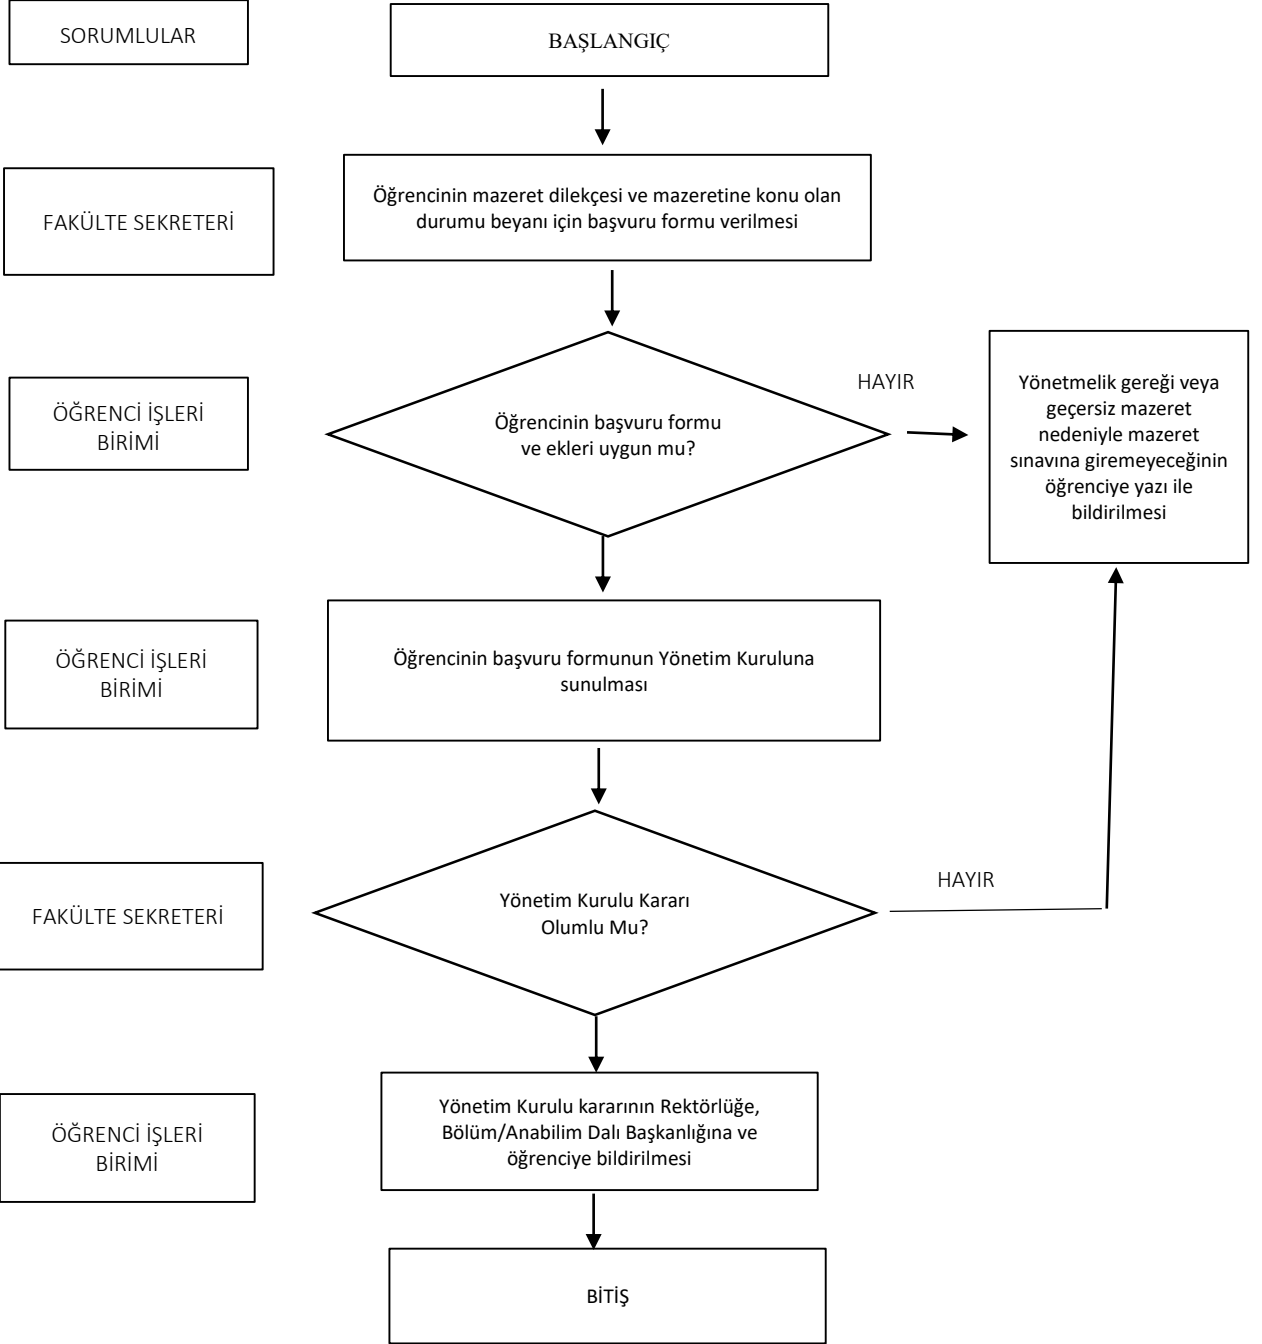

İKTİSADİ VE İDARİ BİLİMLER FAKÜLTESİ İŞ AKIŞ ŞEMALARI

ÖĞRENCİ BELGELERİ

SORUMLULAR

BAŞLANGIÇ

ÖĞRENCİ İŞLERİ BİRİMİ

Öğrencilerin belge taleplerinin alınması (Öğrenci Belgesi, Transkript, Askerlik Belgesi, Yabancı Uyruklu Öğrenci Bilgi Formu, Disiplin Cezası)

ÖĞRENCİ İŞLERİ BİRİMİ

Bilgilerin uyuşmaması nedeniyle belge verilmemesi

ÖĞRENCİ İŞLERİ BİRİMİ

Sistem üzerinden talep edilen belgenin düzenlenerek öğrenciye verilmesi

BITİŞ

İKTİSADİ VE İDARİ BİLİMLER FAKÜLTESİ İŞ AKIŞ ŞEMALARI

MAZERET SINAVI

İKTİSADİ VE İDARİ BİLİMLER FAKÜLTESİ İŞ AKIŞ ŞEMALARI

Dikey Geçiş Sınavı ve yatay geçiş ile Fakültemize yerleşen öğrencilerin muafiyet ve intibak işlemlerinin yapılması

İKTİSADİ VE İDARİ BİLİMLER FAKÜLTESİ İŞ AKIŞ ŞEMALARI

BİTİŞ

İKTİSADİ VE İDARİ BİLİMLER FAKÜLTESİ İŞ AKIŞ ŞEMALARI

EKLE-SİL İŞLEMLERİ

İKTİSADİ VE İDARİ BİLİMLER FAKÜLTESİ İŞ AKIŞ ŞEMALARI

SÖZLÜ BİLDİRİ SUNUM DESTEĞİ İŞLEMLERİ